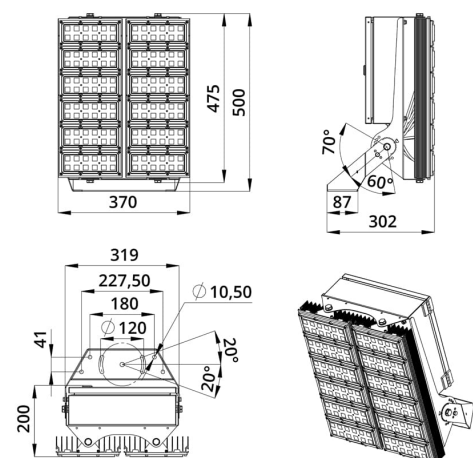

Универсальные «Плазмы S Voх» со световой эффективностью 155 лм/Вт и прямоугольными линзами с широким набором оптик от 12 до 135x55 градусов.

В исполнении Voх источники питания размещены в монтажном шкафу, который устанавливается непосредственно на светильник (опционально шкаф может быть вынесен на расстояние от световой части).

В комплекте идет поворотный кронштейн, который позволяет регулировать положение светильника в двух плоскостях под нужным углом.

2. КСС и Габаритный чертеж

Кривая силы света

Габаритный чертеж

3. Основные технические данные и характеристики

Характеристики	Значение
Мощность, [Вт ±10%]:	500
Световой поток светильника, [лм ±5%]:	69 750
Номинальная коррелированная цветовая температура по ГОСТ Р 54350-2015, [К]:	3 000
Тип кривой силы света:	концентрированная
Угол излучения, [°]:	35
Индекс цветопередачи (CRI), не менее:	70
Род тока:	AC
Напряжение питания, [В]:	176-264
Частота напряжения электропитания, [Гц ±10%]:	50
Коэффициент мощности (Pf), не менее:	0,98
Класс защиты от поражения электрическим током (по ГОСТ IEC 60598-1-2017):	I
Рекомендуемая высота установки, [м]:	5-50
Степень защиты от пыли и влаги (по ГОСТ Р МЭК 60598-1-2017):	IP67
Климатическое исполнение (по ГОСТ 15150-69)	УХЛ1
Температура эксплуатации, [°С]:	от -60 до +50
Срок службы светильника, не менее, [лет]:	12
Гарантийный срок, [мес.]:	60
Срок службы светодиодов, не менее, [ч]:	100 000
Материал оптического элемента:	УФ-стабилизированный поликарбонат
Материал корпуса:	профиль из алюминиевого сплава
Цвет покраски	-
Габаритные размеры, [мм]:	500×370×302
Тип крепления:	поворотный кронштейн
Масса, [кг]:	20