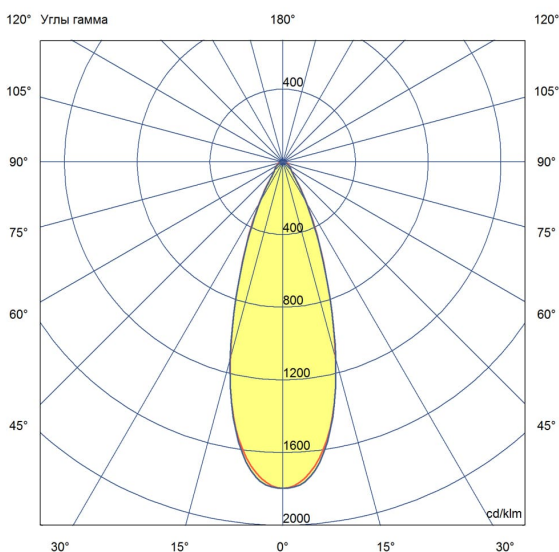

2. КСС и Габаритный чертеж

Кривая силы света