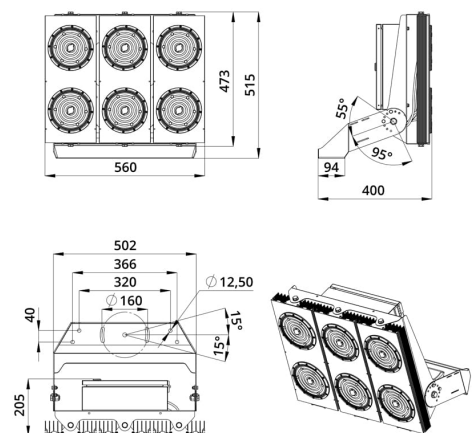

В исполнении Вох источники питания размещены в монтажном шкафу, который устанавливается непосредственно на светильник (опционально шкаф может быть вынесен на расстояние от световой части).

Кроме этого, исполнение Вох имеет поворотные модули, которые можно ориентировать независимо друг от друга в разных направлениях.

Светильники выполнены в алюминиевом экструдированном корпусе. Серия D имеет оптимальное соотношение эффективности и цены за люмен.

В комплекте идет поворотный кронштейн, который позволяет регулировать положение светильника в двух плоскостях под нужным углом.

### 2. КСС и Габаритный чертеж

Кривая силы света

Габаритный чертеж

### 3. Основные технические данные и характеристики

Характеристики	Значение
Мощность, [Вт ±10%]:	750
Световой поток светильника, [лм ±5%]:	120 000
Номинальная коррелированная цветовая температура по ГОСТ 34819-2021, [К]:	5 000
Тип кривой силы света:	полуширокая
Угол излучения, [°]:	120
Индекс цветопередачи (CRI), не менее:	70
Род тока:	AC
Напряжение питания, [В]:	176-264
Частота напряжения электропитания, [Гц ±10%]:	50
Коэффициент мощности (Pf), не менее:	0,98
Класс защиты от поражения электрическим током (по ГОСТ IEC 60598-1-2017):	I
Рекомендуемая высота установки, [м]:	6-30
Степень защиты от пыли и влаги (по ГОСТ Р МЭК 60598-1-2017):	IP67
Климатическое исполнение (по ГОСТ 15150-69)	УХЛ1
Температура эксплуатации, [°С]:	от -60 до +50
Срок службы светильника, не менее, [лет]:	12
Гарантийный срок, [мес.]:	60
Срок службы светодиодов, не менее, [ч]:	100 000
Материал оптического элемента:	УФ-стабилизированный поликарбонат
Материал корпуса:	профиль из алюминиевого сплава
Цвет покраски	-
Габаритные размеры, [мм]:	560×515×400
Тип крепления:	поворотный кронштейн
Масса, [кг]:	28