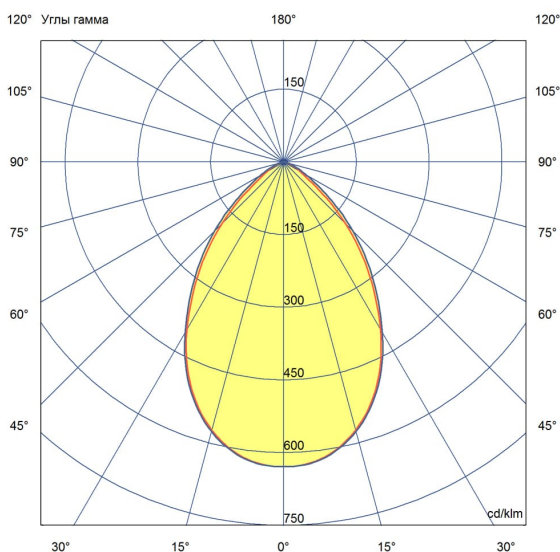

2. КСС и Габаритный чертеж

Кривая силы света

Габаритный чертеж