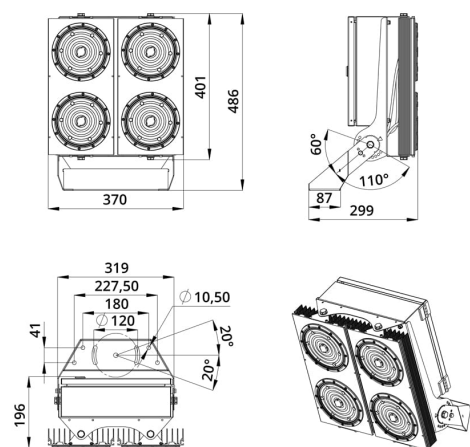

«Плазма D Voх» - светильник со световой эффективностью 160 лм/Вт и круглыми линзами с оптиками 60, 90 и 120 градусов.

В исполнении Voх источники питания размещены в монтажном шкафу, который устанавливается непосредственно на светильник (опционально шкаф может быть вынесен на расстояние от световой части).

В комплекте идет поворотный кронштейн, который позволяет регулировать положение светильника в двух плоскостях под нужным углом.

2. КСС и Габаритный чертеж

Кривая силы света

Габаритный чертеж

3. Основные технические данные и характеристики

Характеристики	Значение
Мощность, [Вт ±10%]:	400
Световой поток светильника, [лм ±5%]:	59 520
Номинальная коррелированная цветовая температура по ГОСТ 34819-2021, [К]:	3 000
Тип кривой силы света:	глубокая
Угол излучения, [°]:	60
Индекс цветопередачи (CRI), не менее:	70
Род тока:	AC
Напряжение питания, [В]:	176-264
Частота напряжения электропитания, [Гц ±10%]:	50
Коэффициент мощности (Pf), не менее:	0,98
Класс защиты от поражения электрическим током (по ГОСТ IEC 60598-1-2017):	I
Рекомендуемая высота установки, [м]:	6-30
Степень защиты от пыли и влаги (по ГОСТ Р МЭК 60598-1-2017):	IP67
Климатическое исполнение (по ГОСТ 15150-69)	УХЛ1
Температура эксплуатации, [°С]:	от -60 до +50
Срок службы светильника, не менее, [лет]:	12
Гарантийный срок, [мес.]:	60
Срок службы светодиодов, не менее, [ч]:	100 000
Материал оптического элемента:	УФ-стабилизированный поликарбонат
Материал корпуса:	профиль из алюминиевого сплава
Цвет покраски	-
Габаритные размеры, [мм]:	486×370×299
Тип крепления:	поворотный кронштейн
Масса, [кг]:	17,5