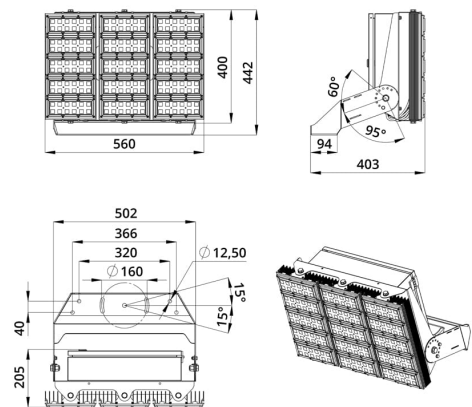

Универсальные «Плазмы S Voх» со световой эффективностью 155 лм/Вт и прямоугольными линзами с широким набором оптик от 12 до 135x55 градусов.

В исполнении Voх источники питания размещены в монтажном шкафу, который устанавливается непосредственно на светильник (опционально шкаф может быть вынесен на расстояние от световой части).

В комплекте идет поворотный кронштейн, который позволяет регулировать положение светильника в двух плоскостях под нужным углом.

2. КСС и Габаритный чертеж

Кривая силы света

Габаритный чертеж

3. Основные технические данные и характеристики

Характеристики	Значение
Мощность, [Вт ±10%]:	600
Световой поток светильника, [лм ±5%]:	91 500
Номинальная коррелированная цветовая температура по ГОСТ Р 54350-2015, [К]:	4 000
Тип кривой силы света:	глубокая
Угол излучения, [°]:	60
Индекс цветопередачи (CRI), не менее:	70
Род тока:	AC
Напряжение питания, [В]:	176-264
Частота напряжения электропитания, [Гц ±10%]:	50
Коэффициент мощности (Pf), не менее:	0,98
Класс защиты от поражения электрическим током (по ГОСТ IEC 60598-1-2017):	I
Рекомендуемая высота установки, [м]:	5-50
Степень защиты от пыли и влаги (по ГОСТ Р МЭК 60598-1-2017):	IP67
Климатическое исполнение (по ГОСТ 15150-69)	УХЛ1
Температура эксплуатации, [°С]:	от -60 до +50
Срок службы светильника, не менее, [лет]:	12
Гарантийный срок, [мес.]:	60
Срок службы светодиодов, не менее, [ч]:	100 000
Материал оптического элемента:	УФ-стабилизированный поликарбонат
Материал корпуса:	профиль из алюминиевого сплава
Цвет покраски	-
Габаритные размеры, [мм]:	560×442×403
Тип крепления:	поворотный кронштейн
Масса, [кг]:	27