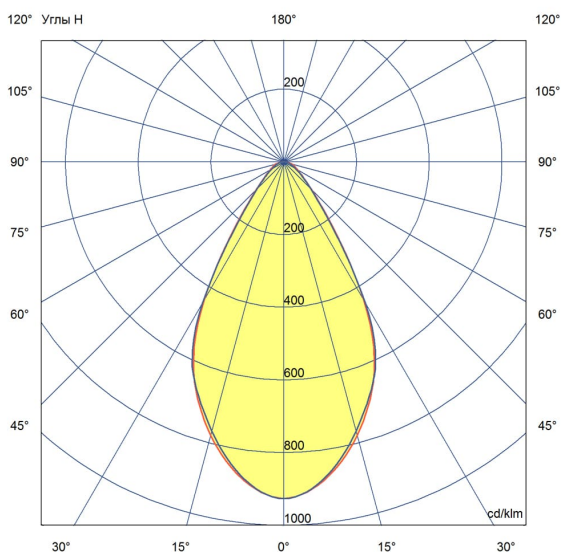

2. КСС и Габаритный чертеж

Кривая силы света

Габаритный чертеж