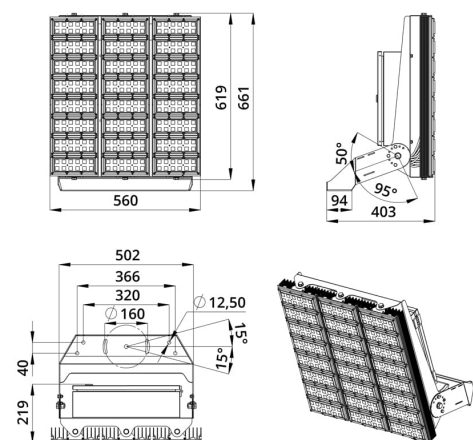

Универсальные «Плазмы S Voх» со световой эффективностью 155 лм/Вт и прямоугольными линзами с широким набором оптик от 12 до 135x55 градусов.

В исполнении Voх источники питания размещены в монтажном шкафу, который устанавливается непосредственно на светильник (опционально шкаф может быть вынесен на расстояние от световой части).

Кроме этого, исполнение Voх имеет поворотные модули, которые можно ориентировать независимо друг от друга в разных направлениях.

Светильники выполнены в алюминиевом экструдированном корпусе с большой площадью отдачи тепла, что обеспечивает эффективное теплоотведение от диодов.

В комплекте идет поворотный кронштейн, который позволяет регулировать положение светильника в двух плоскостях под нужным углом.

2. КСС и Габаритный чертеж

Кривая силы света

Габаритный чертеж

3. Основные технические данные и характеристики

Характеристики	Значение
Мощность, [Вт ±10%]:	1 000
Световой поток светильника, [лм ±5%]:	135 000
Номинальная коррелированная цветовая температура по ГОСТ Р 54350-2015, [К]:	5 000
Тип кривой силы света:	концентрированная
Угол излучения, [°]:	12
Индекс цветопередачи (CRI), не менее:	70
Род тока:	AC
Напряжение питания, [В]:	176-264
Частота напряжения электропитания, [Гц ±10%]:	50
Коэффициент мощности (Pf), не менее:	0,98
Класс защиты от поражения электрическим током (по ГОСТ IEC 60598-1-2017):	I
Рекомендуемая высота установки, [м]:	5-50
Степень защиты от пыли и влаги (по ГОСТ Р МЭК 60598-1-2017):	IP67
Климатическое исполнение (по ГОСТ 15150-69)	УХЛ1
Температура эксплуатации, [°С]:	от -60 до +50
Срок службы светильника, не менее, [лет]:	12
Гарантийный срок, [мес.]:	60
Срок службы светодиодов, не менее, [ч]:	100 000
Материал оптического элемента:	УФ-стабилизированный поликарбонат
Материал корпуса:	профиль из алюминиевого сплава
Цвет покраски	-
Габаритные размеры, [мм]:	661×560×403
Тип крепления:	поворотный кронштейн
Масса, [кг]:	38