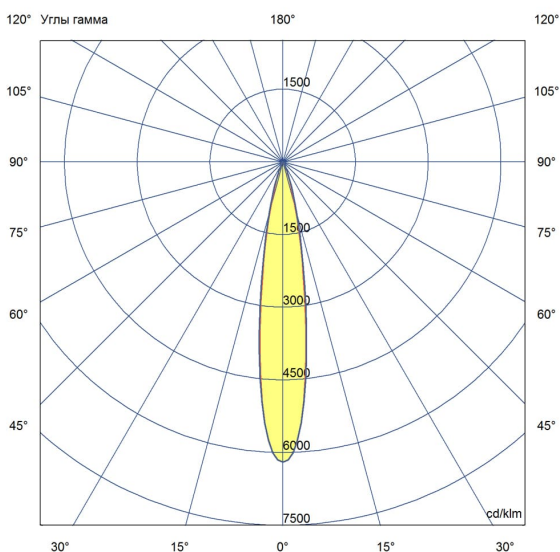

2. КСС и Габаритный чертеж

Кривая силы света

Габаритный чертеж